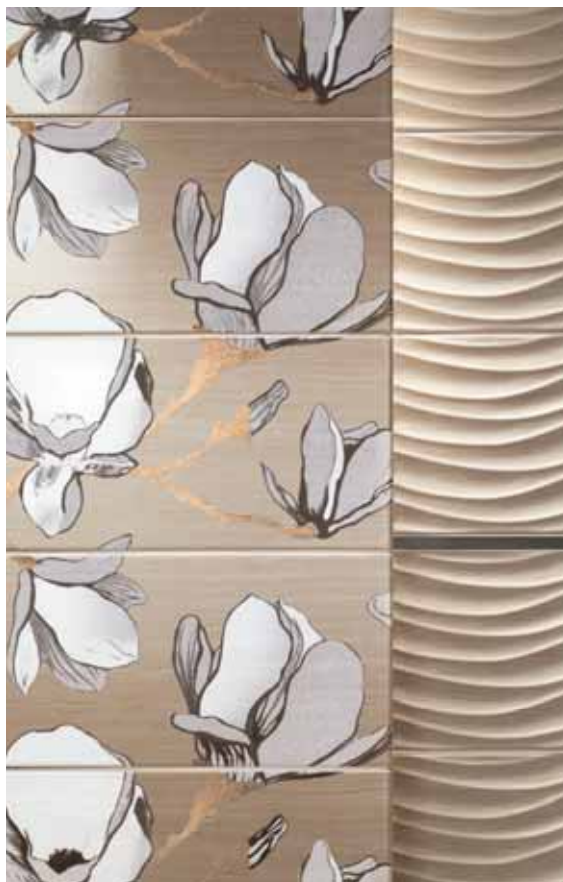

Square wall mosaic  
Pinia white  
300x300 mm

Floor tile  
Pinia grey  
450x450 mm

Wall tile  
Dorado beż  
448x223 mm

Wall tile  
Dorado brąz  
448x223 mm

Wall tile  
Dorado beż struktura  
448x223 mm

2-element wall decoration  
Dorado beż  
448x448 mm