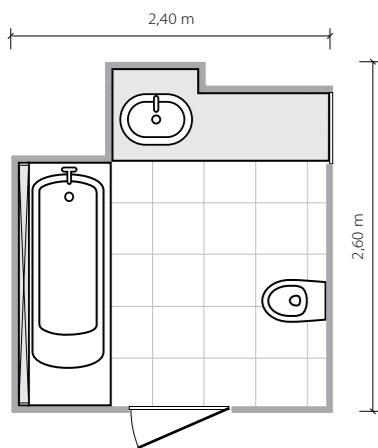

Blink

Subtelny urok srebra

5,5 m²

Łazienka o nieregularnym kształcie z oknem. Wanna o wymiarach 170 x 70 cm.