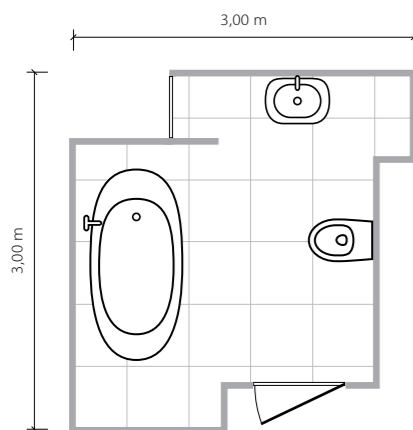

Idylla grey
 płytki ścienna
 608 x 308 mm POŁYSK

Idylla grey 1
 dekor ścienny
 608 x 308 mm POŁYSK

Idylla grey 2
 dekor ścienny
 608 x 308 mm POŁYSK

Idylla white
 płytki podłogowa
 450 x 450 mm / 8,5 mm POŁYSK  

Steel 15 połysk
 listwa ścienna
 608 x 50 mm POŁYSK

Idylla

Klasyka w czystej postaci

6,9 m²

Salon kąpielowy z wolnostojącą wanną.
Łazienka o nieregularnym kształcie.

Przestrzeń luksusu

Nawet w małej łazience można stworzyć klimat salonu kąpielowego. Wystarczy postawić na duże, wklejone lustro oraz wybrać odpowiednią ceramikę i eleganckie dodatki, jak żyrandol czy gustowny puf.