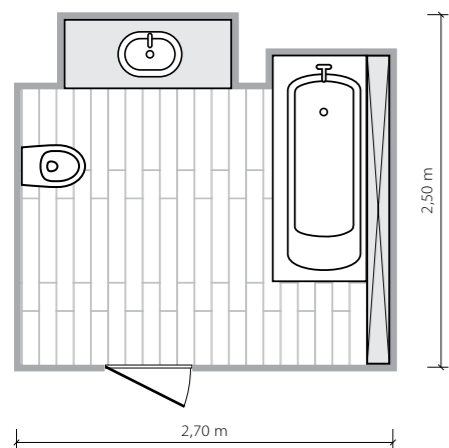

Tibi

Pełna rysunkowych wariacji

6,1 m²

Łazienka na planie prostokąta.
Wanna o wymiarach 160 x 70 cm.

Ceramika, w której dostrzec można inspiracje op-artem, bazująca na abstrakcyjnych kombinacjach linii. Utrzymana w czarno-białej kolorystyce, w towarzystwie drewna, płynnie łączy klasykę z nowoczesnością.