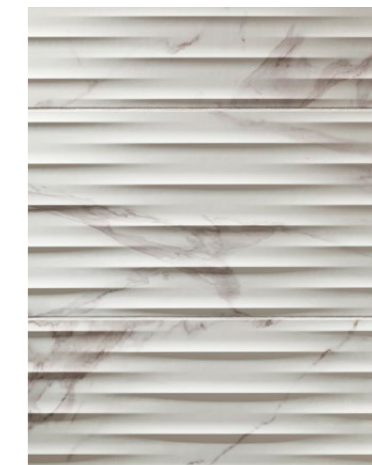

Bonella

Romantyczna w każdej postaci

6,3 m²

Łazienka o nieregularnym kształcie z oknem, WC we wnęce.

Elegancki kamień carrara i geometryczny wzór zainspirowany stylem art deco, który wykorzystuje motyw platynowych akcentów. W zestawieniu z intrygującą strukturą płytki tworzy klasyczną i jednocześnie nowoczesną przestrzeń.