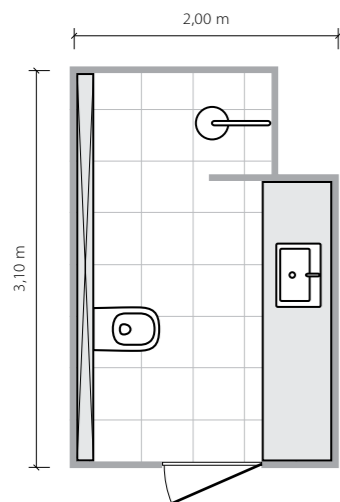

Edello tree
 dekor ścienny
 448x223 mm POŁYSK

Steel 11
 listwa ścienna
 448x15 mm POŁYSK

Pinia grey
 płytki podłogowa
 450x450 mm/8,5 mm POŁYSK Q III ❄️

Tapis

Różne oblicza kształtów

5,4 m²

Łazienka na planie prostokąta.
Prysznic o wymiarach 150 × 90 cm.