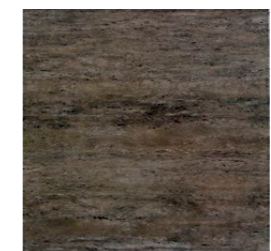

Toscana brąz
płytki podłogowa
333×333 mm/8 mm POŁYSK Q III *