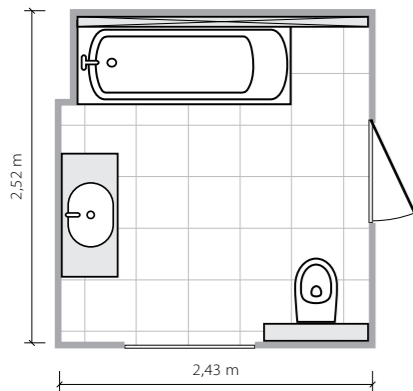

Blink beige
mozaika ścienna
298 × 298 mm POŁYSK

Blink beige
płytki podłogowa
450 × 450 mm / 8,5 mm POŁYSK QIV ❄️

Woodbrille

Łagodne połączenie

6,1 m²

Łazienka na planie prostokąta z oknem.
Wanna o wymiarach 170 x 70 cm.