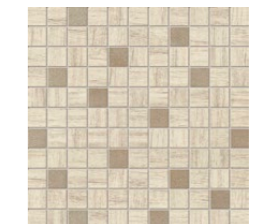

Pinia beż
 płytki ścienna
 360x250 mm POŁYSK

Pinia beż STR
 płytki ścienna
 360x250 mm POŁYSK

Pinia beż
 dekor ścienny
 360x250 mm POŁYSK

Pinia beż
 listwa ścienna
 360x74 mm POŁYSK

Pinia beż
 mozaika ścienna
 300x300 mm POŁYSK