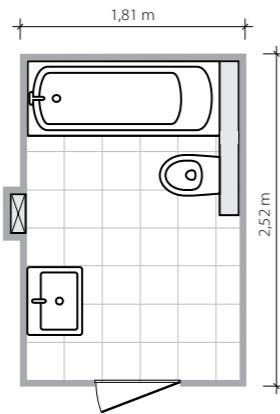

4,5 m²

Łazienka na planie prostokąta.
Wanna o wymiarach 160 × 70 cm.

Niebanalne tło

Przy ułożeniu dekoracji warto zwrócić uwagę na jej charakter. Turkusowe paski zdecydowanie lepiej prezentują się na większej powierzchni, tworząc dekoracyjną taflę.