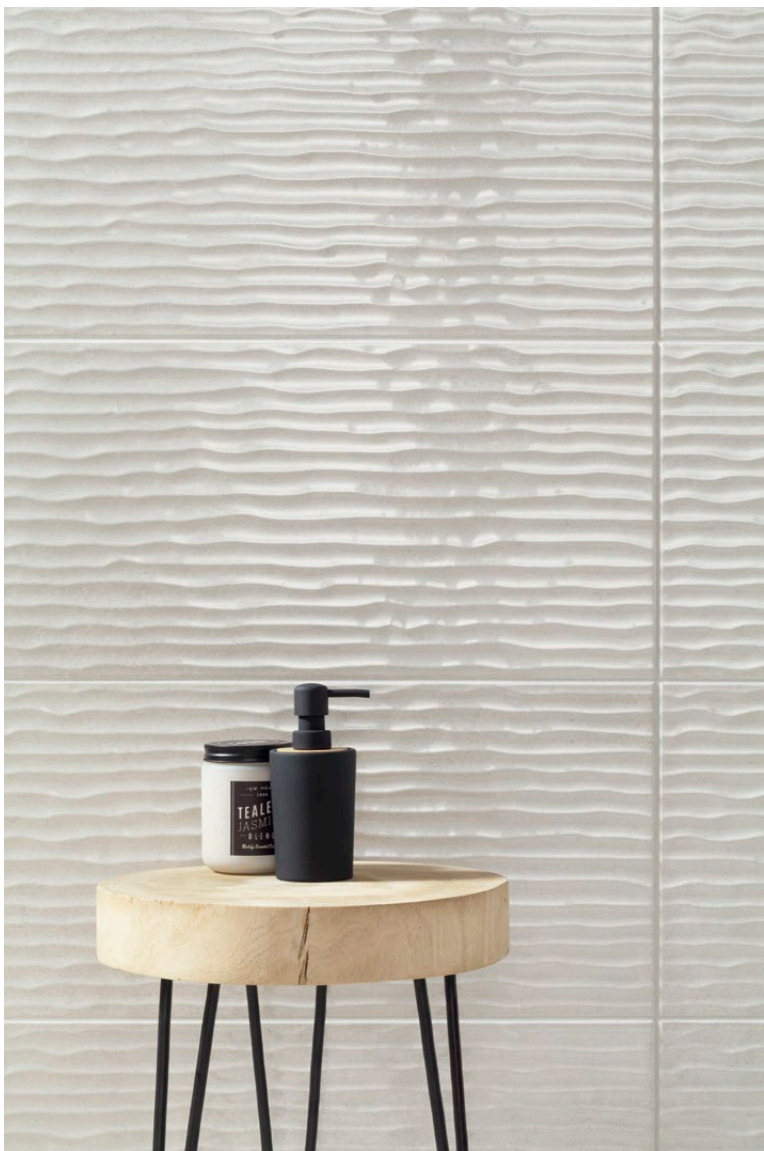

Tempre beige
 płytki podłogowa
 450 x 450 mm / 8,5 mm POŁYSK QIV *

Tempre/Dover

Piękna z natury

3,7 m²

Łazienka na planie prostokąta.
Prysznic o wymiarach 160 × 70 cm.

Inspiruje się

Jasny podział w strefie prysznicowej wyznacza płytka strukturalna. Pokrywająca ją linearna fala wprowadza do wnętrza dynamizm, przypominając tafłę wody poddaną sile wiatru.

Cienka tafla szkła,
niczym niewidzialna granica,
oddziela część kąpielową
od reszty łazienki.

Dobrane towarzystwo

Mocne akcenty kolorystyczne pojawiają się jedynie w dodatkach. Czerni, granat i metalizowane elementy stanowią idealny kontrast dla stonowanych płytek.