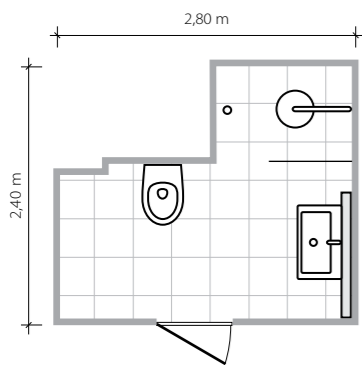

Edello

Inna niż wszystkie

4,2 m²

Łazienka na planie prostokąta.
Prysznic na podeście o wymiarach
90 x 90 cm.

Z potrzeby miejsca

Myśląc o funkcjonalności, warto wybrać długi blat i szafkę z szufladami. Są to doskonałe miejsca do przechowywania kosmetyków, ręczników i innych akcesoriów kąpielowych.

5,3m²

Łazienka o nieregularnym kształcie.
Wnęka prysznicowa o wymiarach
130 × 90 cm.

Wszystko się zgadza

Różnorodność wzorów
w towarzystwie bieli tworzy
monochromatyczną całość,
którą wzbogaca srebro
dodatków i dekoracji.