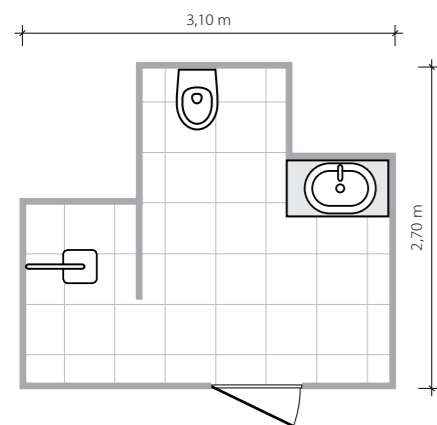

Burano latte
płytko ścienna
608 x 308 mm MAT

Burano stripes
dekor ścienny
608 x 308 mm MAT

Steel 7
listwa ścienna
608 x 15 mm MAT

Dover

Dzieje się tu

6,3 m²

Łazienka na poddaszu o nieregularnym kształcie. Prysznic o wymiarach 150 × 90 cm częściowo zabudowany ścianką działową.