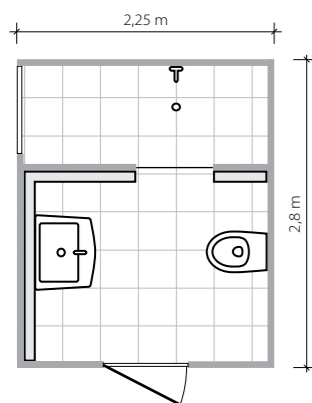

Joy

Kwintesencja elegancji

6,3 m²

Łazienka na planie prostokąta z oknem.
Prysznic częściowo zabudowany ścianką
działową.