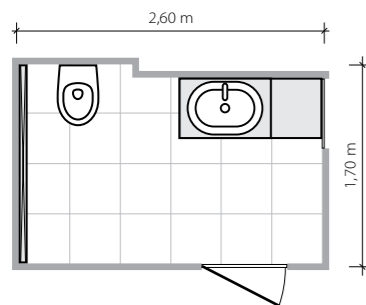

Steel 11
listwa ścienna
448×15 mm POŁYSK

Braid grey
listwa ścienna
448×50 mm POŁYSK

Braid grey
plytka podłogowa
450×450 mm/8,5 mm POŁYSK Q III *

Moringa

Twoja strefa komfortu

4,4 m²

Toaleta na planie prostokąta z oknem.