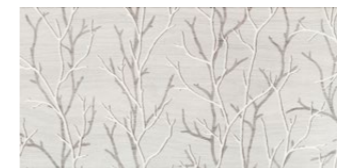

Piękno roślin

Subtelną biel i szarość aranżacji warto przelamać wykorzystaniem roślin doniczkowych. Zielony kolor podkreśla urodę i siłę kontrastu.

Edello grey
 płytki ścienna
 448x223 mm POŁYSK

Edello graphite
 płytki ścienna
 448x223 mm POŁYSK