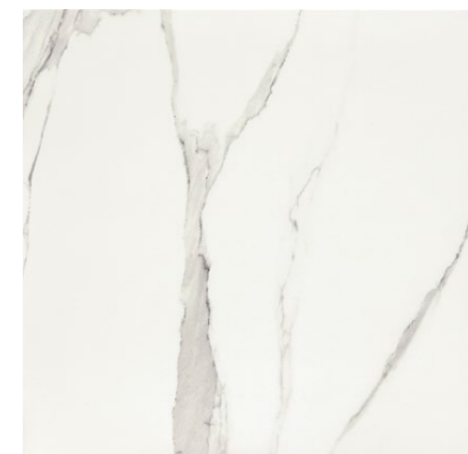

Bonella white
plytka podłogowa
610×610 mm/11 mm MAT QIV R9 *