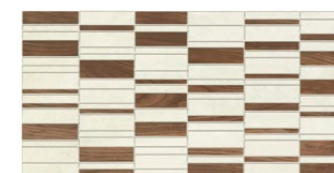

Enna krem
płytki ścienna
448×223 mm POŁYSK

Enna wood
płytki ścienna
448×223 mm MAT

Enna krem STR
płytki ścienna
448×223 mm POŁYSK

Enna krem
mozaika ścienna
298×298 mm POŁYSK

Enna wood
dekor ścienny
448×223 mm POŁYSK