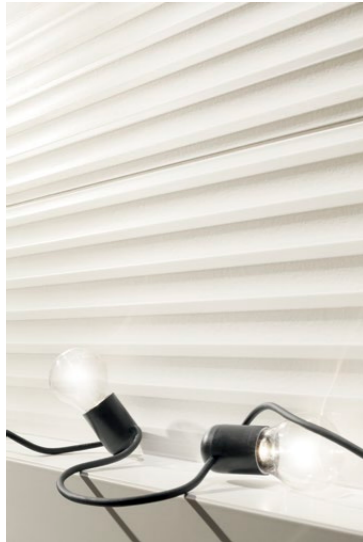

Burano

Odcień w odcień

Iluminacje

Płytki strukturalna ułożona na stosunkowo dużej powierzchni nadaje trójwymiarowości całej przestrzeni.

5,8m²

Łazienka na planie prostokąta z oknem.
Wanna o wymiarach 180 x 75 cm.