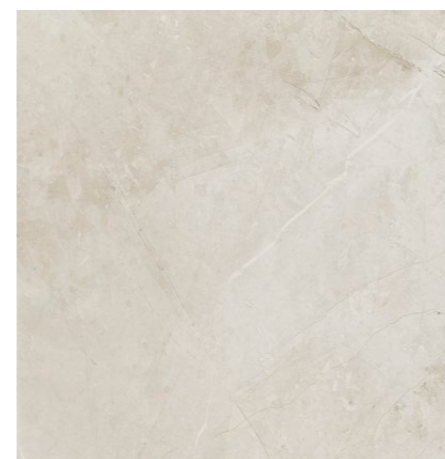

Remos white
płytki podłogowa
598 x 598 mm / 8,5 mm MAT Q IV *