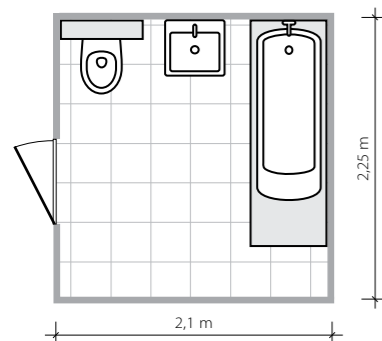

Pinia beż
 płytki podłogowa
 333x333 mm/8 mm POŁYSK  

Inverno

Rozmowa deseni

4,7 m²

Łazienka na planie prostokąta.
Wanna o wymiarach 170 × 75 cm.

Dobrze ułożona

Łazienkową „tapetę” położono na znacznej powierzchni. Jest jednak na tyle delikatna, że nie dominuje, nie przytłacza, dając pole do popisu obu dekoracjom geometrycznym – tej w pasy, w strefie toaletowej, i tej mozaikowej na obudowie wanny.