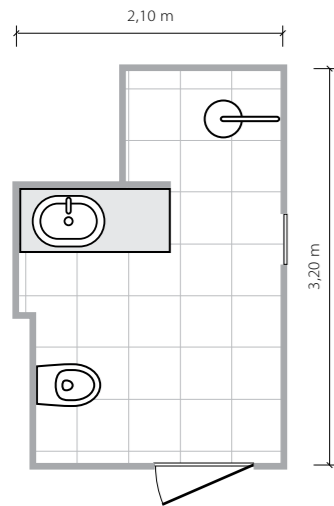

Blink grey
plytka podłogowa
450×450 mm/8,5 mm POŁYSK  

Blink

Dekor wpisany w naturę

5,6m²

Łazienka o nieregularnym kształcie z oknem. Prysznic we wnęce o wymiarach 120 × 150 cm.

Ciepła i słoneczna aranżacja, podporządkowana pięknu trawertynu oraz motywom organicznym z efektem piaszczystej fali. Przepis na stworzenie wnętrza, w którym rządzić będzie spokojny i relaksujący klimat, tak charakterystyczny dla stylu boho.