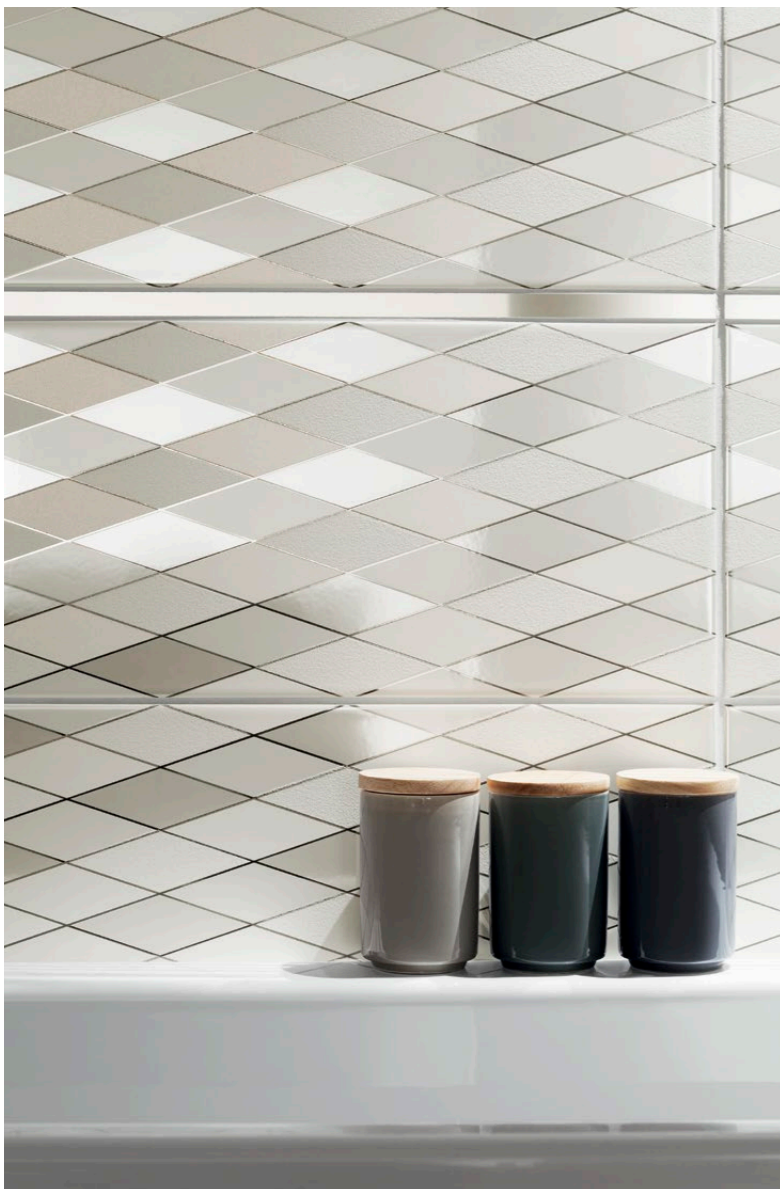

Gra światła

Lustrzane fragmenty dekoru to niepowtarzalna baza dla wnętrzarskich eksperymentów.