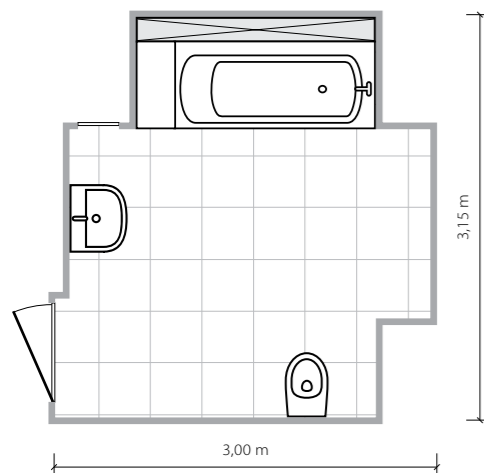

Prestiż prostoty

7,7 m²

Łazienka z wanną we wnęce.
Wanna o wymiarach 160 × 70 cm.

W dobrym towarzystwie

Spójna stylistyka płytek i dodatków to doskonały punkt wyjścia do stworzenia wnętrza, w którym dominować będzie harmonia i nastrój relaksu.