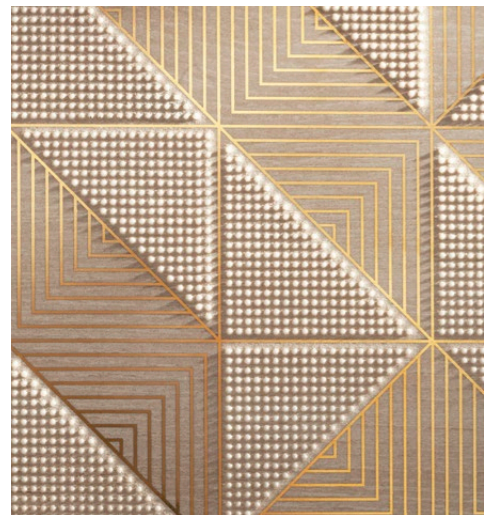

Woodbrille

W blasku natury...

6m²

Łazienka na poddaszu o nieregularnym kształcie z oknem dachowym. Prysznic o wymiarach 90 x 90 cm.

Złota perła

Zróżnicowana faktura deseni podbija urodę złotych nitek i blask perłowych kropek. Ich urok zachwyci każdego!

Delikatny rysunek drewna obok połyskującej w świetle, geometrycznej i nowoczesnej mozaiki. Połączenie regularnych kształtów z delikatnymi, złotymi nitkami tworzy niezwykle efekt dekoracyjny.