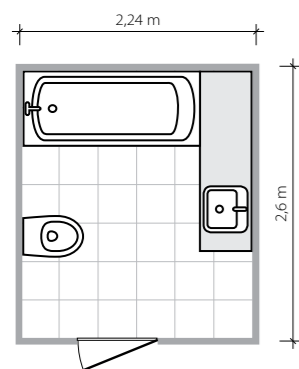

Steel 11
listwa ścienna
448 × 15 mm POŁYSK

Biel
mozaika ścienna
298 × 246 mm POŁYSK

Indigo biały
plytka podłogowa
333 × 333 mm / 8 mm POŁYSK QIV ❄️

Biel

Jasność, która uwodzi

5,8 m²

Łazienka na planie prostokąta,
z wanną o wymiarach 170 x 75 cm.