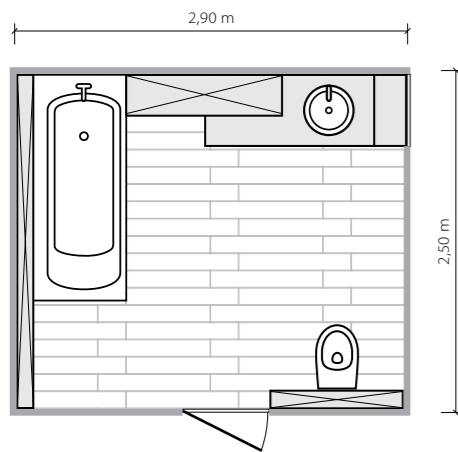

Selvo

Z miłości do podróży

6,9m²

Łazienka na planie prostokąta z oknem.
Wanna o wymiarach 170 x 70 cm.