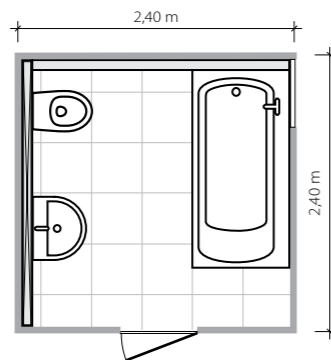

Burano

Odcień w odcień

Iluminacje

Płytki strukturalna ułożona na stosunkowo dużej powierzchni nadaje trójwymiarowości całej przestrzeni.

5,8m²

Łazienka na planie prostokąta z oknem.
Wanna o wymiarach 180 x 75 cm.