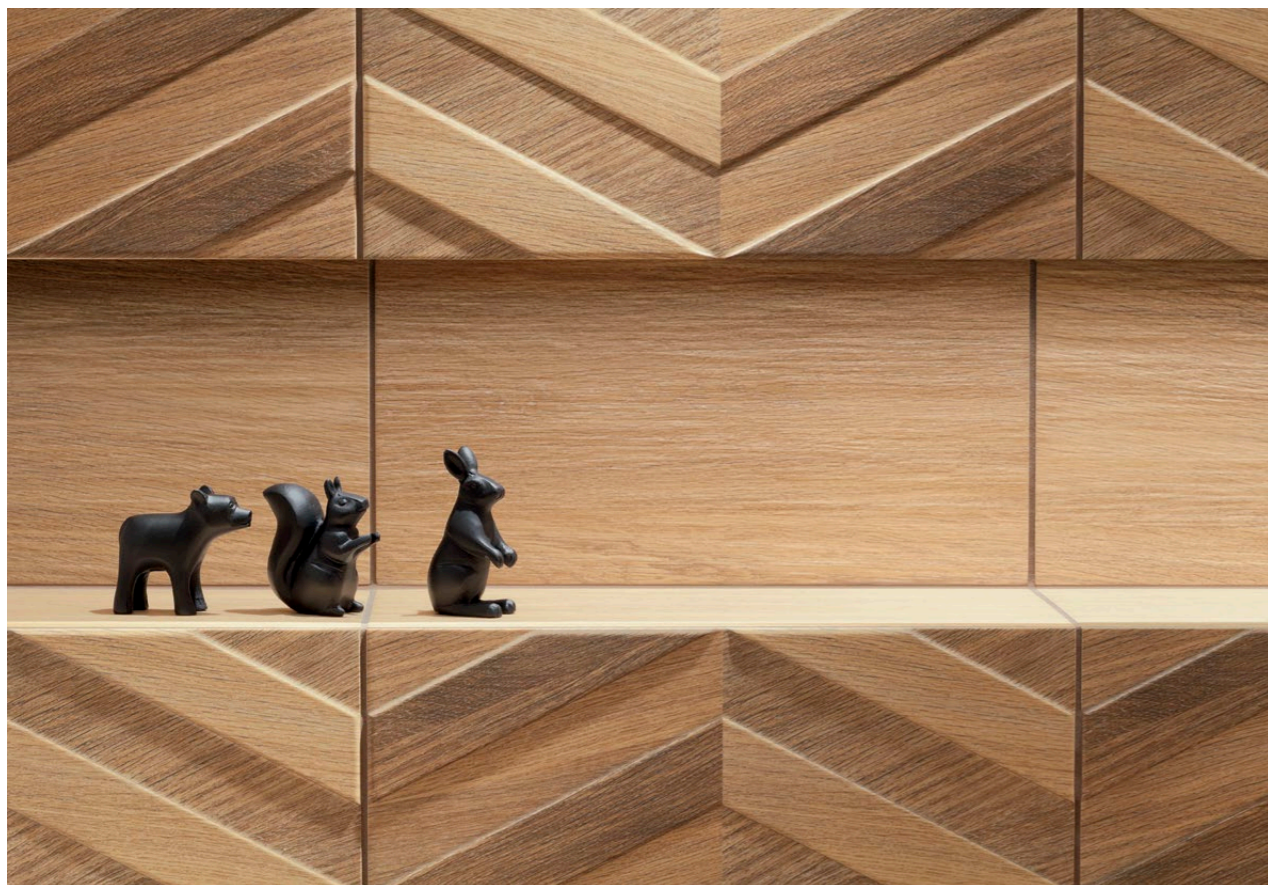

Harmonia symetrii

Wzór jodełki wyróżnia symetria i przestrzenna faktura. Wyraźny detal potwierdza harmonię całej aranżacji.