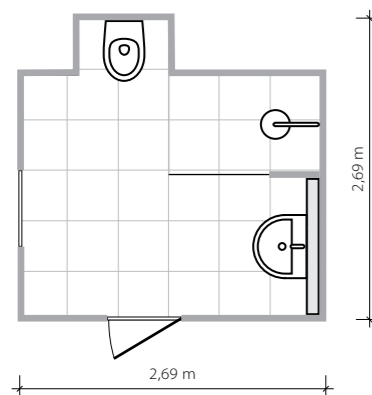

Braid

W stronę Orientu

6,2 m²

Łazienka o nieregularnym kształcie z oknem. Wnęka prysznicowa o wymiarach 135 x 100 cm.

Petit rendez-vous?

Orient sąsiadujący z klasyką to dowód na to, że nieoczywiste wzory można połączyć w zgraną parę.