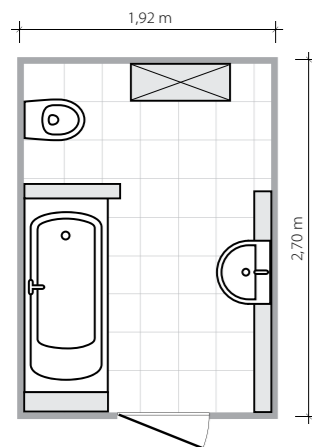

Toscana

Roślinna kaskada

5,2 m²

Łazienka z wanną o wymiarach 160 x 70 cm. Jedna ceramiczna ścianka tworzy półkę nad umywalką. Druga – oddziela kąpiel z toaletą od reszty łazienki.

Małe jest wielkie!

Podwieszona i punktowo podświetlona halogenami ścianka z dekorów tworzy malownicze tło dla umywalki. Świetnie sprawdza się też w roli podręcznej półeczki na kosmetyki.