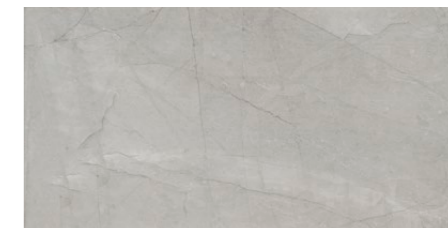

Idylla grey
płytki ścienna
608×308 mm POŁYSK