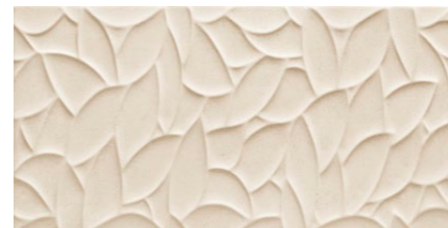

Tempre beige
 płytki ścienna
 608 x 308 mm POŁYSK

Tempre brown
 płytki ścienna
 608 x 308 mm POŁYSK

Tempre beige STR
 płytki ścienna
 608 x 308 mm POŁYSK

Tempre beige
 dekor ścienny
 608 x 308 mm POŁYSK

Tempre brown
 listwa ścienna szklana
 608 x 23 mm POŁYSK