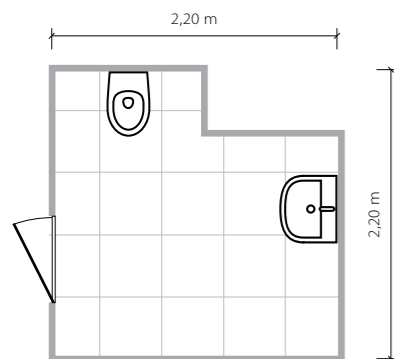

Enna wood
listwa ścienna
448×71 mm MAT

Steel 8
listwa ścienna
448×15 mm MAT

Enna krem
płytki podłogowa
450×450 mm/8,5 mm POŁYSK QIV *

Navara

Urzeka falą połysku

3,7 m²

Toaleta na planie kwadratu.

Wielka, chociaż nieduża...