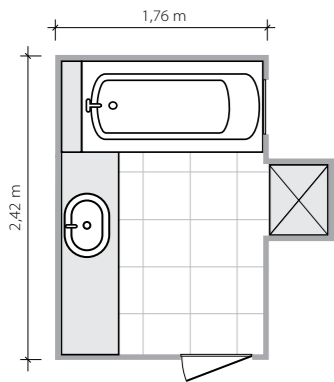

Szara
listwą ścienną szklaną
448×15 mm POŁYSK

Margot biały
płytką podłogową
333×333 mm/8 mm POŁYSK  

Enna

Prosto z natury

4,6m²

Łazienka na planie prostokąta z oknem i z pralką schowaną we wnęce.
Wanna o wymiarach 160 x 70 cm.