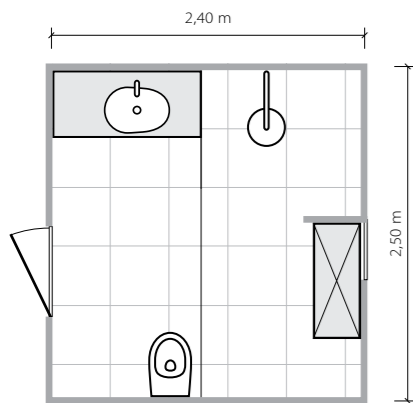

Aspen beige STR
plytka podłogowa
598 × 148 mm / 11 mm MAT Q_{IV} R10 ❄️

Nesi

Odrobina morskiego błękitu

3,7 m²

Łazienka z oknem na planie prostokąta.
Prysznic na podeście o wymiarach
120 x 120 cm.

Doskonałość niedoskonałości