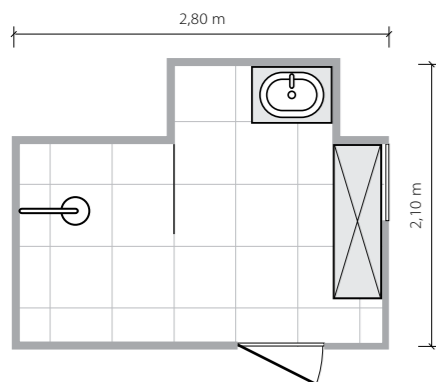

Fargo gold
 płytki podłogowa
 598 x 148 mm / 11 mm MAT III R9

Selvo gold
 listwa ścienna
 608 x 40 mm POŁYSK

Idylla

Wariacja na temat egzotyki...

4,9m²

Łazienka z oknem i wnęką na umywalkę. Prysznic o wymiarach 120 x 100 cm.