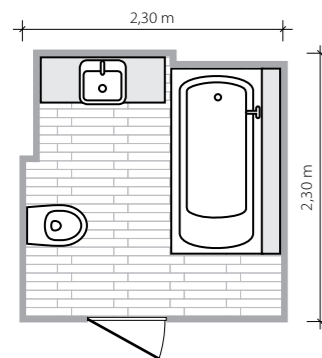

5,3 m²

Łazienka na planie prostokąta.
Wanna o wymiarach 175 x 70 cm.

Wybór w sam raz

Ograniczoną przestrzeń warto uporządkować, dlatego szafka umieszczona pod blatem to rozwiązanie, które sprawdzi się w każdej małej łazience.