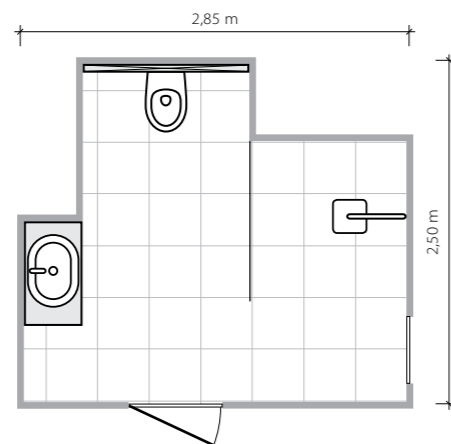

Woodbrille beige
 płytki podłogowa
 450 x 450 mm / 8,5 mm POŁYSK III ❄️

Tempre

Inspiracje czerpie z natury

5,8m²

Łazienka o nieregularnym kształcie z oknem. Prysznic o wymiarach 120 × 120 cm.

Luksus zdefiniowany