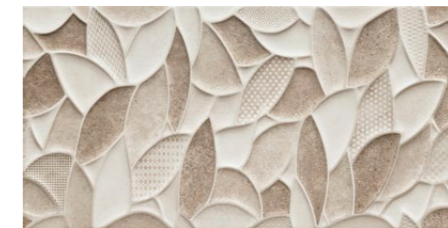

Tempre beige
 płytki ścienna
 608 x 308 mm POŁYSK

Tempre brown
 płytki ścienna
 608 x 308 mm POŁYSK

Tempre beige STR
 płytki ścienna
 608 x 308 mm POŁYSK

Tempre beige
 dekor ścienny
 608 x 308 mm POŁYSK

Tempre brown
 listwa ścienna szklana
 608 x 23 mm POŁYSK