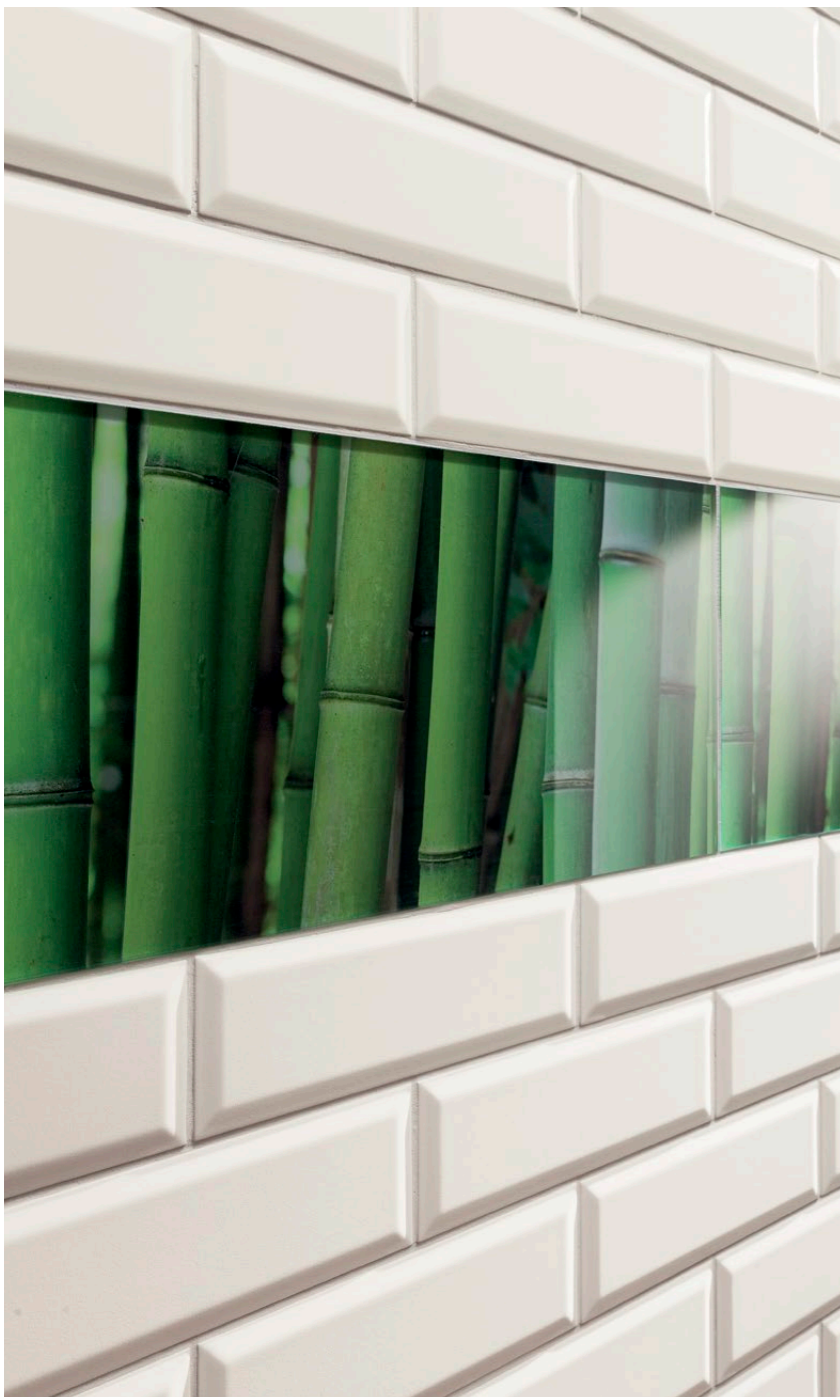

Deseń w deseń

Jednolity charakter wnętrza zapewnia przeniesienie wzoru płytki ściennej na podłogową.

Wnętrze, w którym widać niebo i krajobraz tropikalnego lasu. Słowem, kontakt z naturą, który stanowi wariację na temat współczesnej dżungli i kreuje przestrzeń unikatową oraz relaksującą jednocześnie.