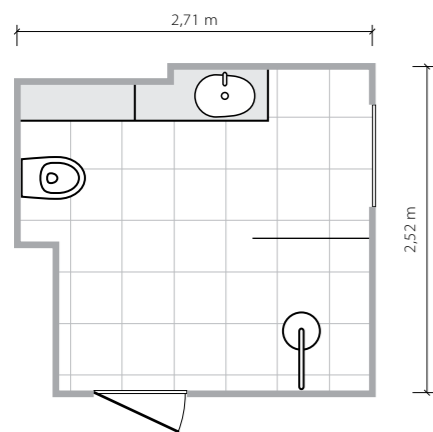

Bonella

Romantyczna w każdej postaci

6,3 m²

Łazienka o nieregularnym kształcie z oknem, WC we wnęce.

Elegancki kamień carrara i geometryczny wzór zainspirowany stylem art deco, który wykorzystuje motyw platynowych akcentów. W zestawieniu z intrygującą strukturą płytki tworzy klasyczną i jednocześnie nowoczesną przestrzeń.