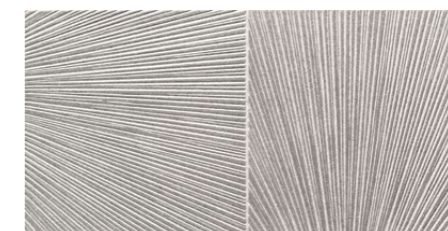

Optyka piękna

Abstrakcyjny, przypominający
rozblyskującą gwiazdę wzór pokryty
jest delikatnym brokatem, który
przy dobrym oświetleniu łagodnie
połyskuje. Związany z nim efekt
głębi wzbudzi zachwyt każdego!

Wybór należy do niego...

Industrialny styl wnętrza podkreślają czarne elementy aranżacji, które decydują o jej odważnym i mocnym charakterze, nie wykluczając przy tym subtelnych dodatków, np. roślin.

Artemon silver
 płytki ścienna
 608 x 308 mm POŁYSK

Artemon grey
 płytki ścienna
 608 x 308 mm POŁYSK

Artemon 1
 dekor ścienny
 608 x 308 mm MAT + POŁYSK

Artemon 2
 dekor ścienny
 608 x 308 mm MAT + POŁYSK

Artemon grey
 płytki podłogowa
 610 x 610 mm / 11 mm POŁYSK Q IV ❄️