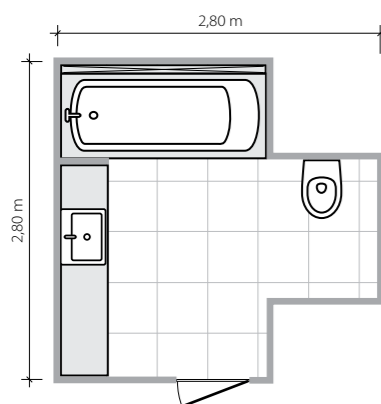

Dover graphite
 płytki podłogowa
 450 x 450 mm / 8,5 mm MAT Q IV R9 ❄️

Burano

Zaprasza do odpoczynku

6m²

Łazienka na poddaszu o nieregularnym kształcie. Wanna o wymiarach 170 × 70 cm.

Znaczenie wyboru

Magiczny nastrój budują czasami same drobiazgi. Ich właściwy dobór gwarantuje sukces aranżacyjny i sprawia, że odpowiedni klimat można osiągnąć, wykorzystując codzienne akcesoria.