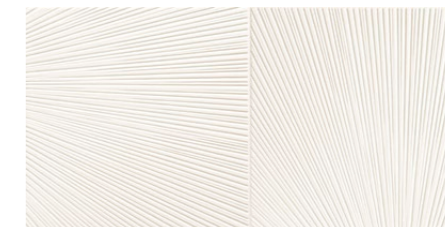

Bafia white 2
dekor ścienny
608 x 308 mm MAT + POŁYSK