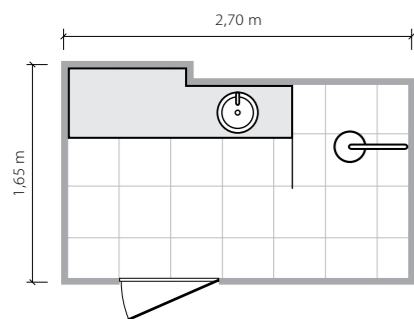

Edello

Inna niż wszystkie

4,2 m²

Łazienka na planie prostokąta.
Prysznic na podeście o wymiarach
90 x 90 cm.

Z potrzeby miejsca

Myśląc o funkcjonalności, warto wybrać długi blat i szafkę z szufladami. Są to doskonałe miejsca do przechowywania kosmetyków, ręczników i innych akcesoriów kąpielowych.