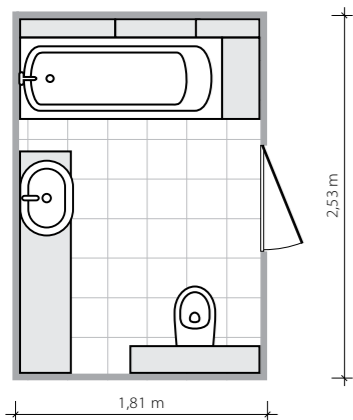

4,6m²

Łazienka na planie prostokąta.
Wanna o wymiarach 140 x 70 cm.

W kolekcji króluje drewno.

Rysuje się zarówno na płytkach

w brzozie, jak i w beżu, nie pomijając

oryginalnej płytki strukturalnej,

jakby rzeźbionej piaskiem przez