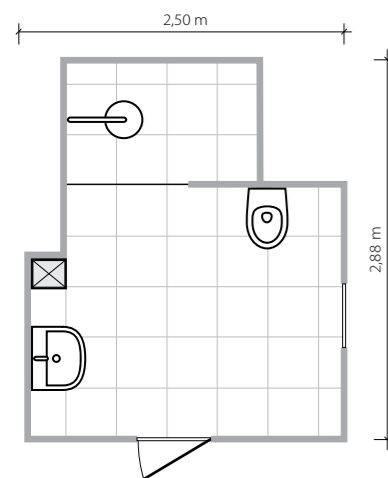

Dover graphite
 płytki podłogowa
 450 x 450 mm / 8,5 mm MAT Q IV R9 *

Willow Brown STR
 płytki podłogowa
 598 x 148 mm / 11 mm MAT Q III R10 *

Enduria

Harmonia geometrii

6,2m²

Łazienka o nieregularnym kształcie z oknem.
Prysznic o wymiarach 155 x 100 cm częściowo
zabudowany ścianką działową.