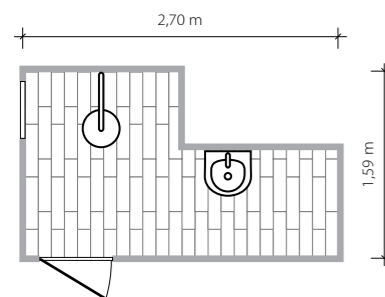

Delice

Subtelność na wyciągnięcie ręki

3,3 m²

Łazienka o nieregularnym kształcie z oknem. Wnęka prysznicowa o wymiarach 130 × 70 cm.

Na styku wzorów

Profil wprowadza jasny podział i subtelnie podkreśla różnice w kolorze oraz fakturze płytek.

Minimalistyczna forma płytek eksponuje ornamentykę.

Jej bogata stylistyka oraz nieregularna struktura w niewymuszony sposób budują nastrój luksusu i elegancji.