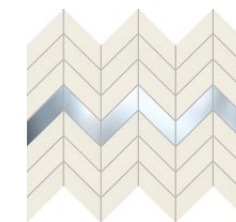

Biel
mozaika ścienna
298 × 246 mm POŁYSK