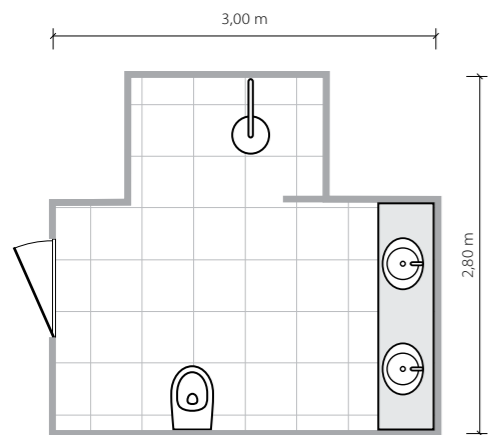

Steel 7
 listwa ścienna
 608 x 15 mm MAT

Bafia

Siła kontrastu

6,8m²

Łazienka o nieregularnym kształcie z dwiema umywalkami.
Prysznic o wymiarach 180 x 90 cm.

Jasna ceramika oraz subtelny dekor nie wykluczają stylistycznego szaleństwa. Inspirowane modernistycznym designem lustro, listwa Steel czy mocna kolorystyka szafki oraz ściany dodają wnętrzu charakteru.