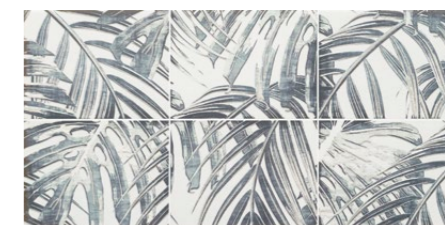

Ceramika pełna liściastych akcentów stanowi ozdobę łazienki. Nawiązaniem do niej są rośliny doniczkowe, które uzupełniają całość aranżacji i stanowią mocny element dekoracyjny.

Idylla white
 płytki ścienna
 608 x 308 mm POŁYSK

Idylla grey
 płytki ścienna
 608 x 308 mm POŁYSK

Idylla grey 1
 dekor ścienny
 608 x 308 mm POŁYSK

Idylla grey 2
 dekor ścienny
 608 x 308 mm POŁYSK

Idylla white
 płytki podłogowa
 450 x 450 mm / 8,5 mm POŁYSK  