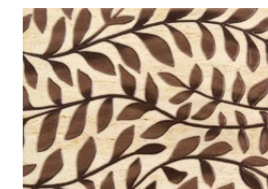

Dekor, niczym bluszcz, gęsto oplata wannę i łazienkową ściankę.

Toscana

Toscana beż
plytka ścienna
360 x 250 mm POŁYSK

Toscana brąz
plytka ścienna
360 x 250 mm POŁYSK

Toscana 2
dekor ścienny
360 x 250 mm POŁYSK