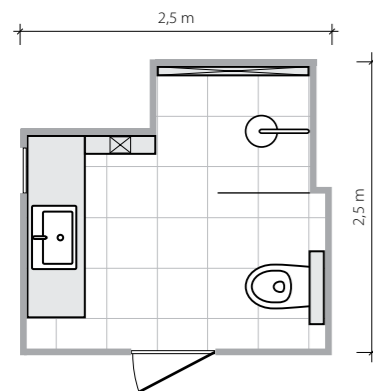

Brika

Drewno i biel – zgrana para

5m²

Łazienka o nieregularnym kształcie z oknem. Wnęka prysznicowa o wymiarach 130 x 120 cm.