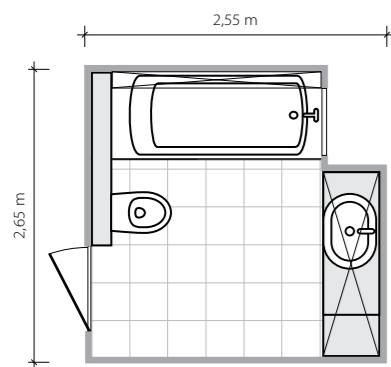

Braid

Dyskretny urok w pełni

5,95 m²

Łazienka o nieregularnym kształcie z oknem. Wanna o wymiarach 180 x 75 cm.

Dla niej i dla niego

Odpowiednie oświetlenie w łazience to podstawa. Tu gwarantuje ono perfekcyjny makijaż i fryzurę oraz udany wypoczynek w wannie.