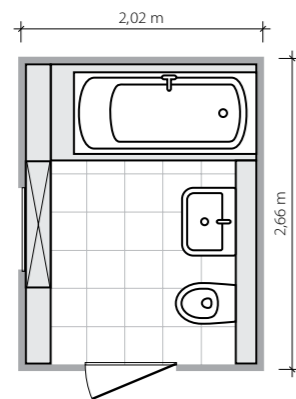

Gris grafit
stopnica
333x333 mm/8 mm
MAT QV R10 ❄️

Toscana

Na wysoki połysk

5,4 m²

Łazienka na planie prostokąta.
Wanna o wymiarach 160 x 75 cm.
Wzdłuż ściany z oknem – półka-
parapet z wmontowaną poniżej
szafką.