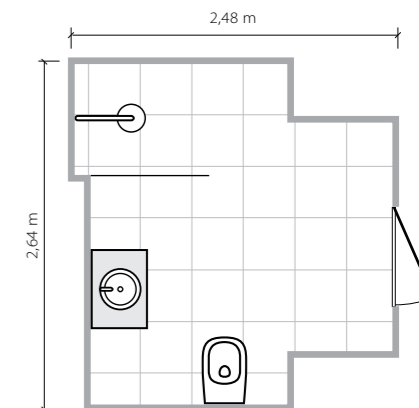

Edello

5,7 m²

Łazienka o nieregularnym kształcie.
Prysznic o wymiarach 90 × 150 cm.

Z myślą o stylu

Lampy i meble wybrane do łazienki mogą wzmocnić jej prestiżowy charakter. Elegancki, bordowy puf jest nie tylko wygodny, ale też wprowadza przytulny nastrój i może pięknie eksponować akcesoria kąpielowe.