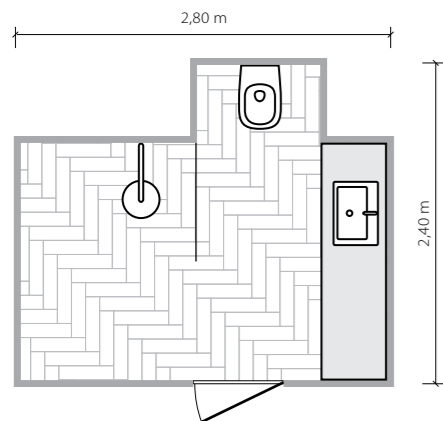

Bonella white
 płytki podłogowa
 610×610 mm/11 mm MAT Q_{IV} R9 ❄️

Nesi

Zielony eksperyment

5,7 m²

Łazienka o nieregularnym kształcie.
Prysznic o wymiarach 100 × 100 cm.

Dekor o nowoczesnym wzorze obok klasycznej jodełki i zielona „ściana” obok płytki przypominającej grubo, płócienny splot. W tak zaprojektowanym wnętrzu surowość spotkała potrzebę kontaktu z naturą.