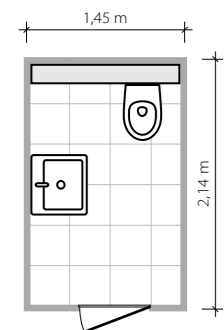

Inverno white
listwa ścienna
360x64 mm MAT

Steel Flot
listwa ścienna
360x10 mm MAT

Inverno white
płytko podłogowa
333x333 mm/8 mm MAT QIV ❄️

Inverno

Naturalnie delikatna

3,1 m²

Toaleta na planie prostokąta.