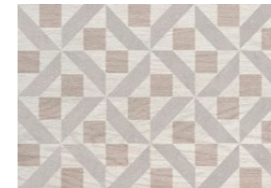

Inverno modern
dekor ścienny
360x250 mm MAT + POŁYSK