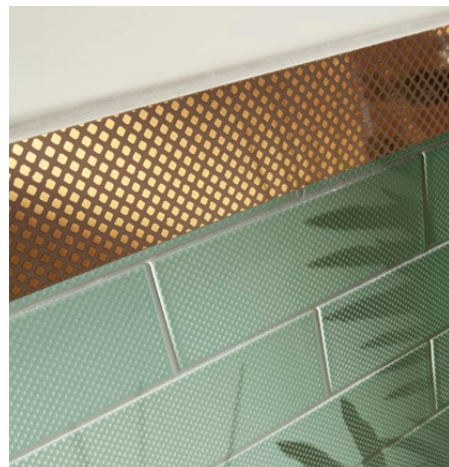

Siła akcentu

O charakterze i walorach estetycznych łazienki decyduje czasem najmniejszy urokliwy detal, jak np. kropkowana faktura płytki czy złoty motyw listwy.

Kolorystyka czerpiąca z natury, rośliny

oraz inspirowane drewnem płytki.