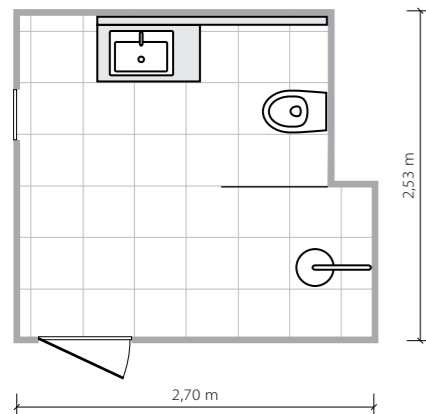

Nesi bar blue STR*
plytka ścienna
237 × 78 mm MAT

Nesi bar blue STR*
plytka ścienna
237 × 78 mm MAT

*plytka Nesi bar blue STR produkowana jest w 6 wzorach i pakowana losowo

Steel 7
listwa ścienna
608 × 15 mm MAT

Artemon

Siła prostoty

6,4 m²

Łazienka o nieregularnym kształcie z oknem.
Prysznic o wymiarach 120 × 90 cm.

Czarne elementy wystroju i szare płytki,
z których niektóre wykorzystują dynamiczny,
linearny deseń lub połysk.
To dowód na to, że piękno i elegancja
tkwią w ponadczasowej prostocie.