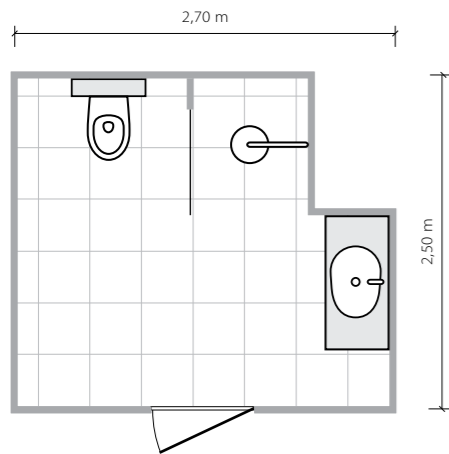

Woodbrille

W blasku natury...

6m²

Łazienka na poddaszu o nieregularnym kształcie z oknem dachowym. Prysznic o wymiarach 90 x 90 cm.

Złota perła

Zróżnicowana faktura deseni podbija urodę złotych nitek i blask perłowych kropek. Ich urok zachwyci każdego!