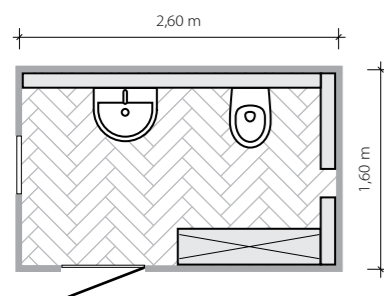

Delice

Czujesz miętę?

4,2 m²

Łazienka na planie prostokąta z oknem.