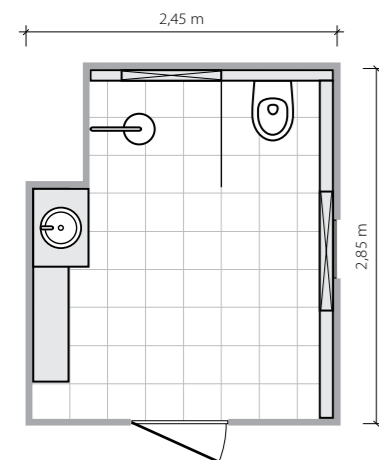

Mozambik

Odrobina egzotyki

6,5 m²

Łazienka na poddaszu o nieregularnym kształcie z oknem dachowym.
Prysznic o wymiarach 120 × 100 cm.

Powiększenie

Optyczne podwyższenie sufitu można uzyskać przez zastosowanie jasnych płytek i podobnej kolorystyki na skosach.