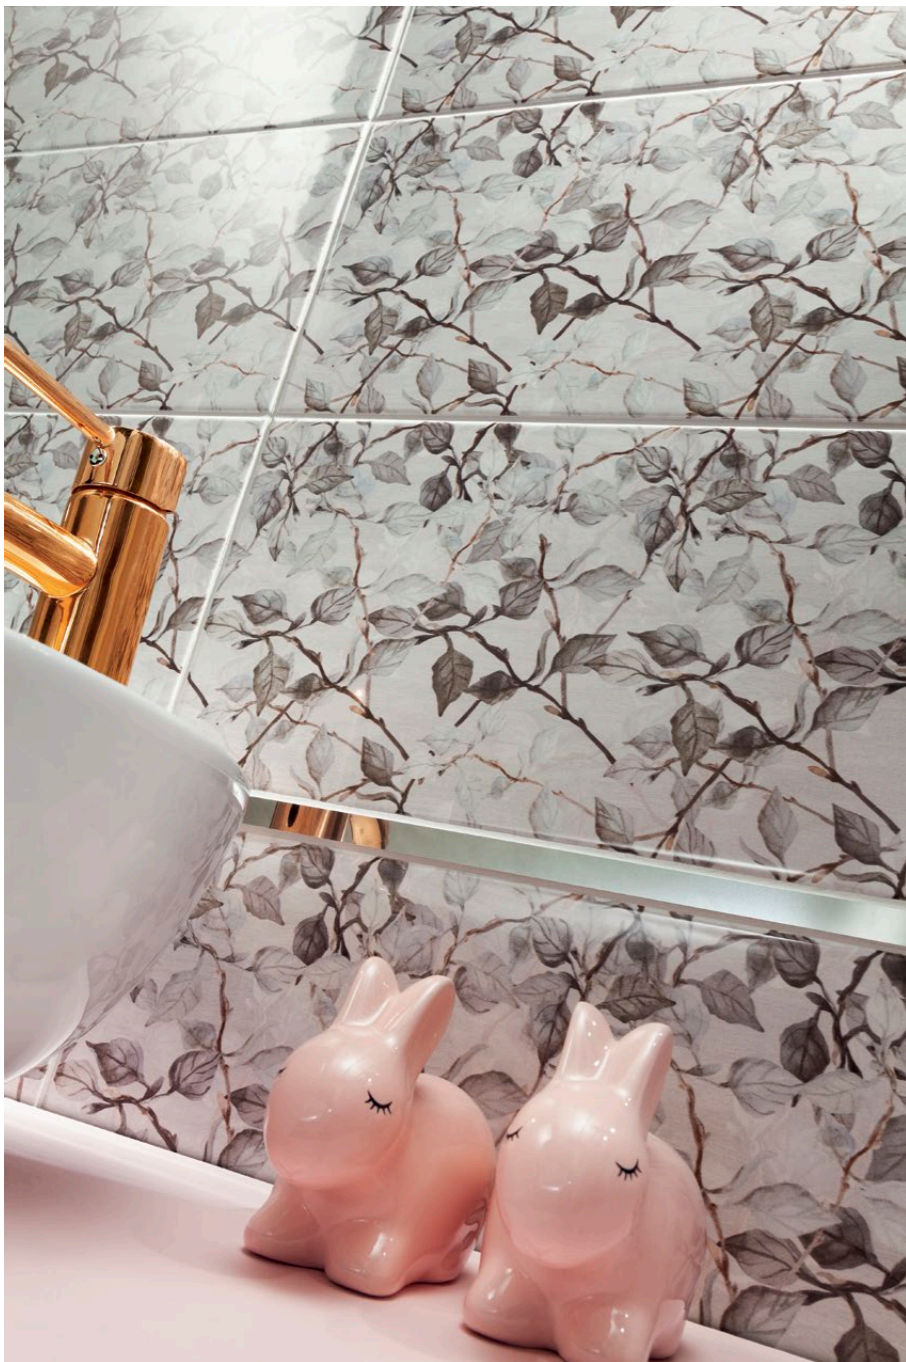

Małe dzieła sztuki

Nawet minimalistyczna i łagodna stylistyka płytek może rozbudzać naszą wyobraźnię! Nawiązujące do świata natury pastelowe figurki pełnią w tym wnętrzu rolę obiektów artystycznych.