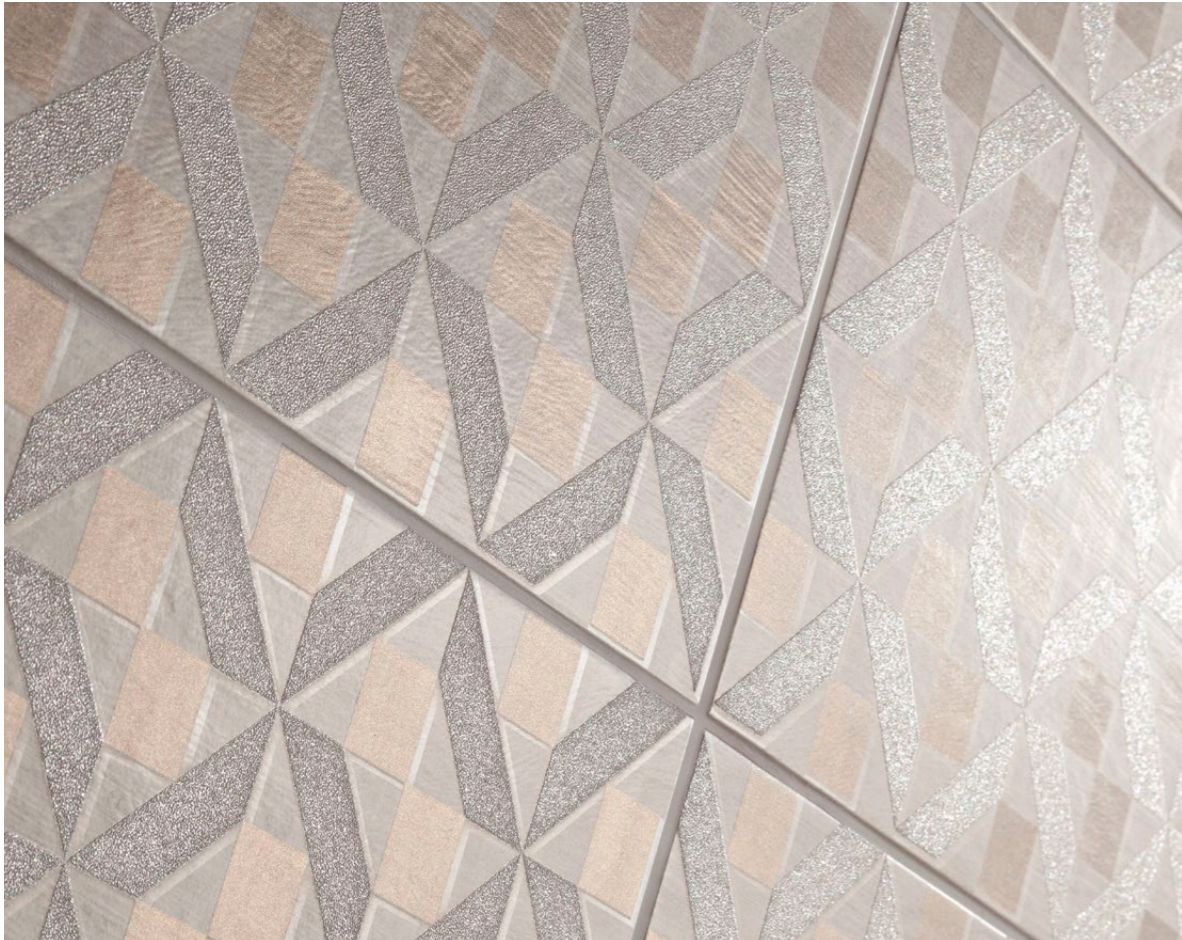

Dekoratorska odwaga? Nie, mistrzostwo łączenia wzorów. Myślenie niesztampowe. Głównym elementem zdobniczym aranżacji stała się wysmakowana dekoracja tapetowa nad wanną.

Dyskretnie

Białe i szare płytki znaczą rysunek drewna.
Tymczasem na dekorze zdobionym tapetowym
deseniem toczy się gra subtelnych połyskliwości.
W łagodnym klimacie takiej łazienki dobrze poczną się
dodatki w każdym kolorze.