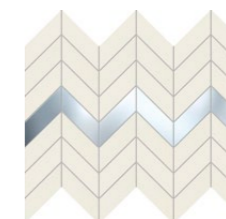

Biała
 płytki ścienna
 448 x 223 mm POŁYSK

Joy szara STR
 płytki ścienna
 448 x 223 mm POŁYSK

Biel diamond
 dekor ścienny
 448 x 223 mm POŁYSK

Steel 11
 listwa ścienna
 448 x 15 mm POŁYSK

Biel
 mozaika ścienna
 298 x 246 mm POŁYSK