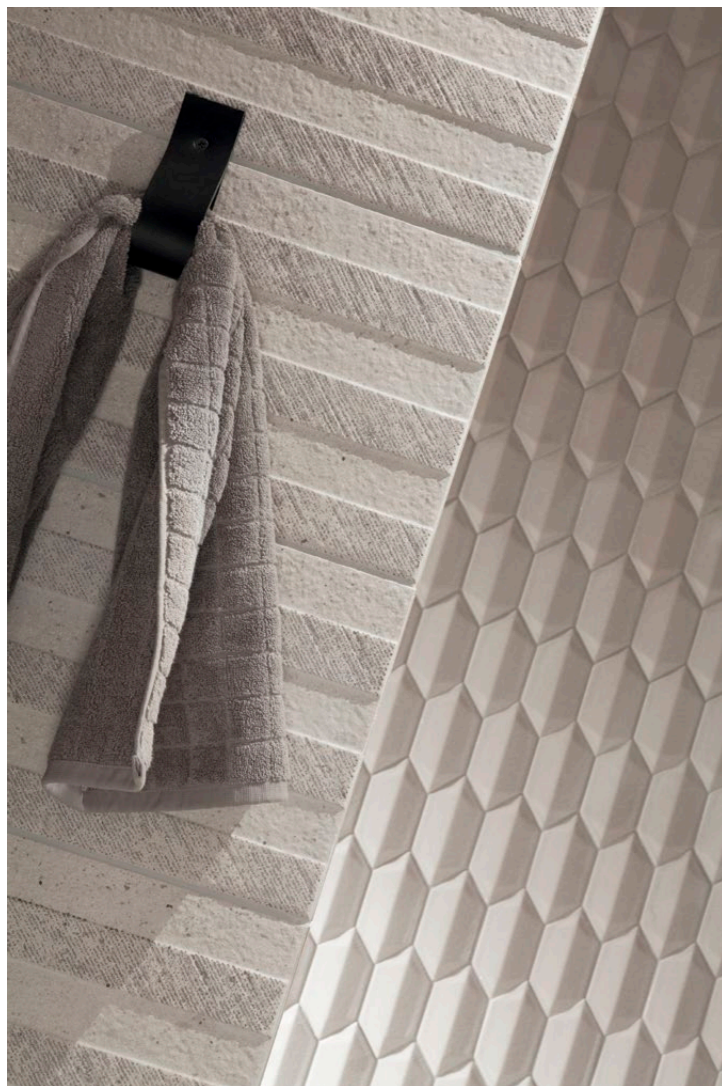

Wartość dodana

Rośliny czy nawiązujące do kamienia dodatki podkreślają związek z naturą, a ułożona na dużej powierzchni mozaika w formie wydłużonego heksagonu dodaje łazience trójwymiarowości.