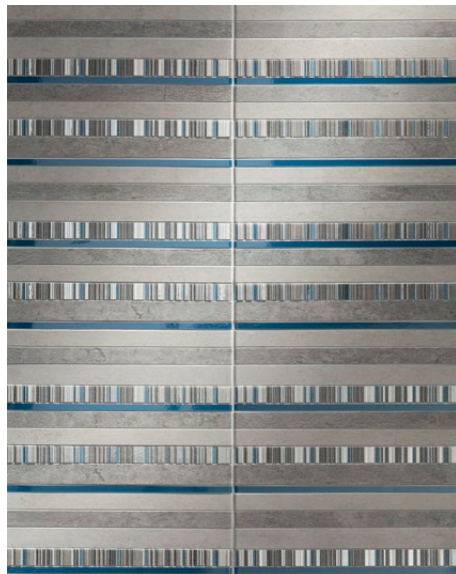

Gris

Na mur beton