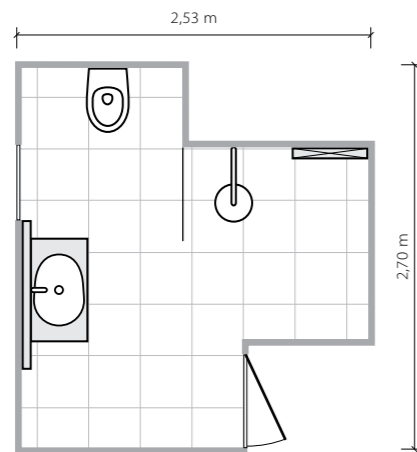

Bonella white
plytka podłogowa
450×450 mm/8,5 mm MAT QIV *

Bonella white
plytka podłogowa
610×610 mm/11 mm MAT QIV R9 *

Bonella

Delikatny kontrast

6m²

Łazienka o nieregularnym kształcie z dużym prysznicem i oknem.