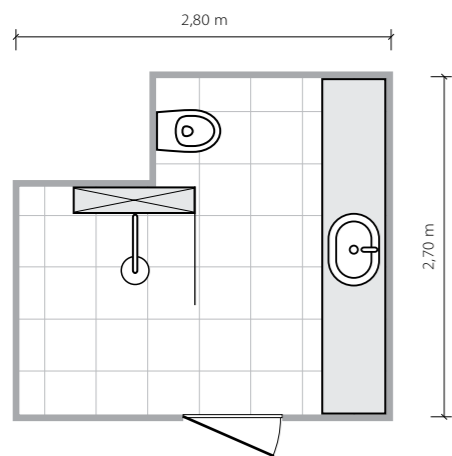

Prowansja

Nowoczesne oblicze folkloru

6,8 m²

Łazienka o nieregularnym kształcie.
Prysznic o wymiarach 140 × 120 cm.

Ergonomia obok estetyki

Długi, czarny blat ułatwia przechowywanie i jest wygodny w użytkowaniu, a duży, przestronny prysznic czy WC ukryte za ścianką to sposób na to, by funkcjonalnie podzielić wnętrze.