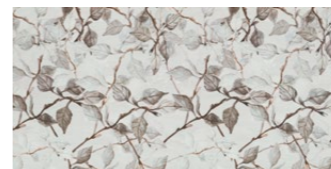

Edello leaves
dekor ścienny
448×223 mm POŁYSK